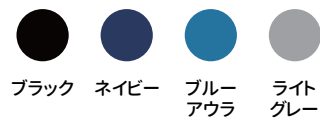

ORDER MADE RANDSEL

Basic
ベーシック

Hana
ハナ

Classic
クラシック

IKUTA CUSTOM RANDSEL

Rito
リト

Nagomi
なごみ

Coco
ココ

GEAR
ギア

Linea
リネア

Quartet
カルテット

※色が薄く表示されているものは展示していません。