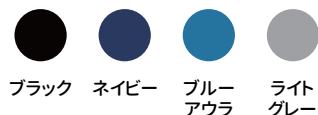

展示予定のランドセル一覧

ORDER MADE RANDSEL

Basic
ベーシック

Hana
ハナ

Classic
クラシック

IKUTA CUSTOM RANDSEL

Rito
リト

Nagomi
なごみ

Coco
ココ

GEAR
ギア

Linea
リネア

Quartet
カルテット

※色が薄く表示されているものは展示しておりません。