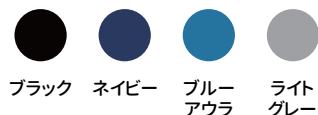

展示予定のランドセル一覧

ORDER MADE RANDSEL

Basic
ベーシック

Hana
ハナ

Classic
クラシック

IKUTA CUSTOM RANDSEL

Rito
リト

Nagomi
なごみ

Coco
ココ

GEAR
ギア

Linea
リネア

Quartet
カルテット

※色が薄く表示されているものは展示していません。