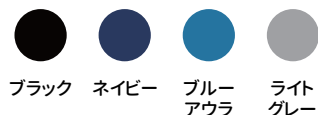

展示予定のランドセル一覧

ORDER MADE RANDSEL

Basic
ベーシック

Hana
ハナ

Classic
クラシック

IKUTA CUSTOM RANDSEL

Rito
リト

Nagomi
なごみ

Coco
ココ

GEAR
ギア

Linea
リネア

Quartet
カルテット

※色が薄く表示されているものは展示していません。