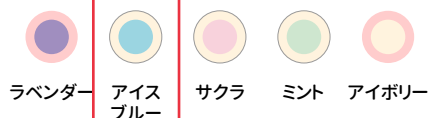

## IKUTA CUSTOM RANDSEL

Premium  
TAKUMI KOBA  
プレミアム匠 コバ

KOBA special  
コバスペシャル

hana special  
ハナスPECIAL

pentas  
ペンタス

Rito  
リト

Nagomi  
なごみ

Coco  
ココ

GEAR  
ギア

Linea  
リネア

Duo Forte  
デュオフォルテ

Quartet  
カルテット

※色が薄く表示されているものは展示していません。